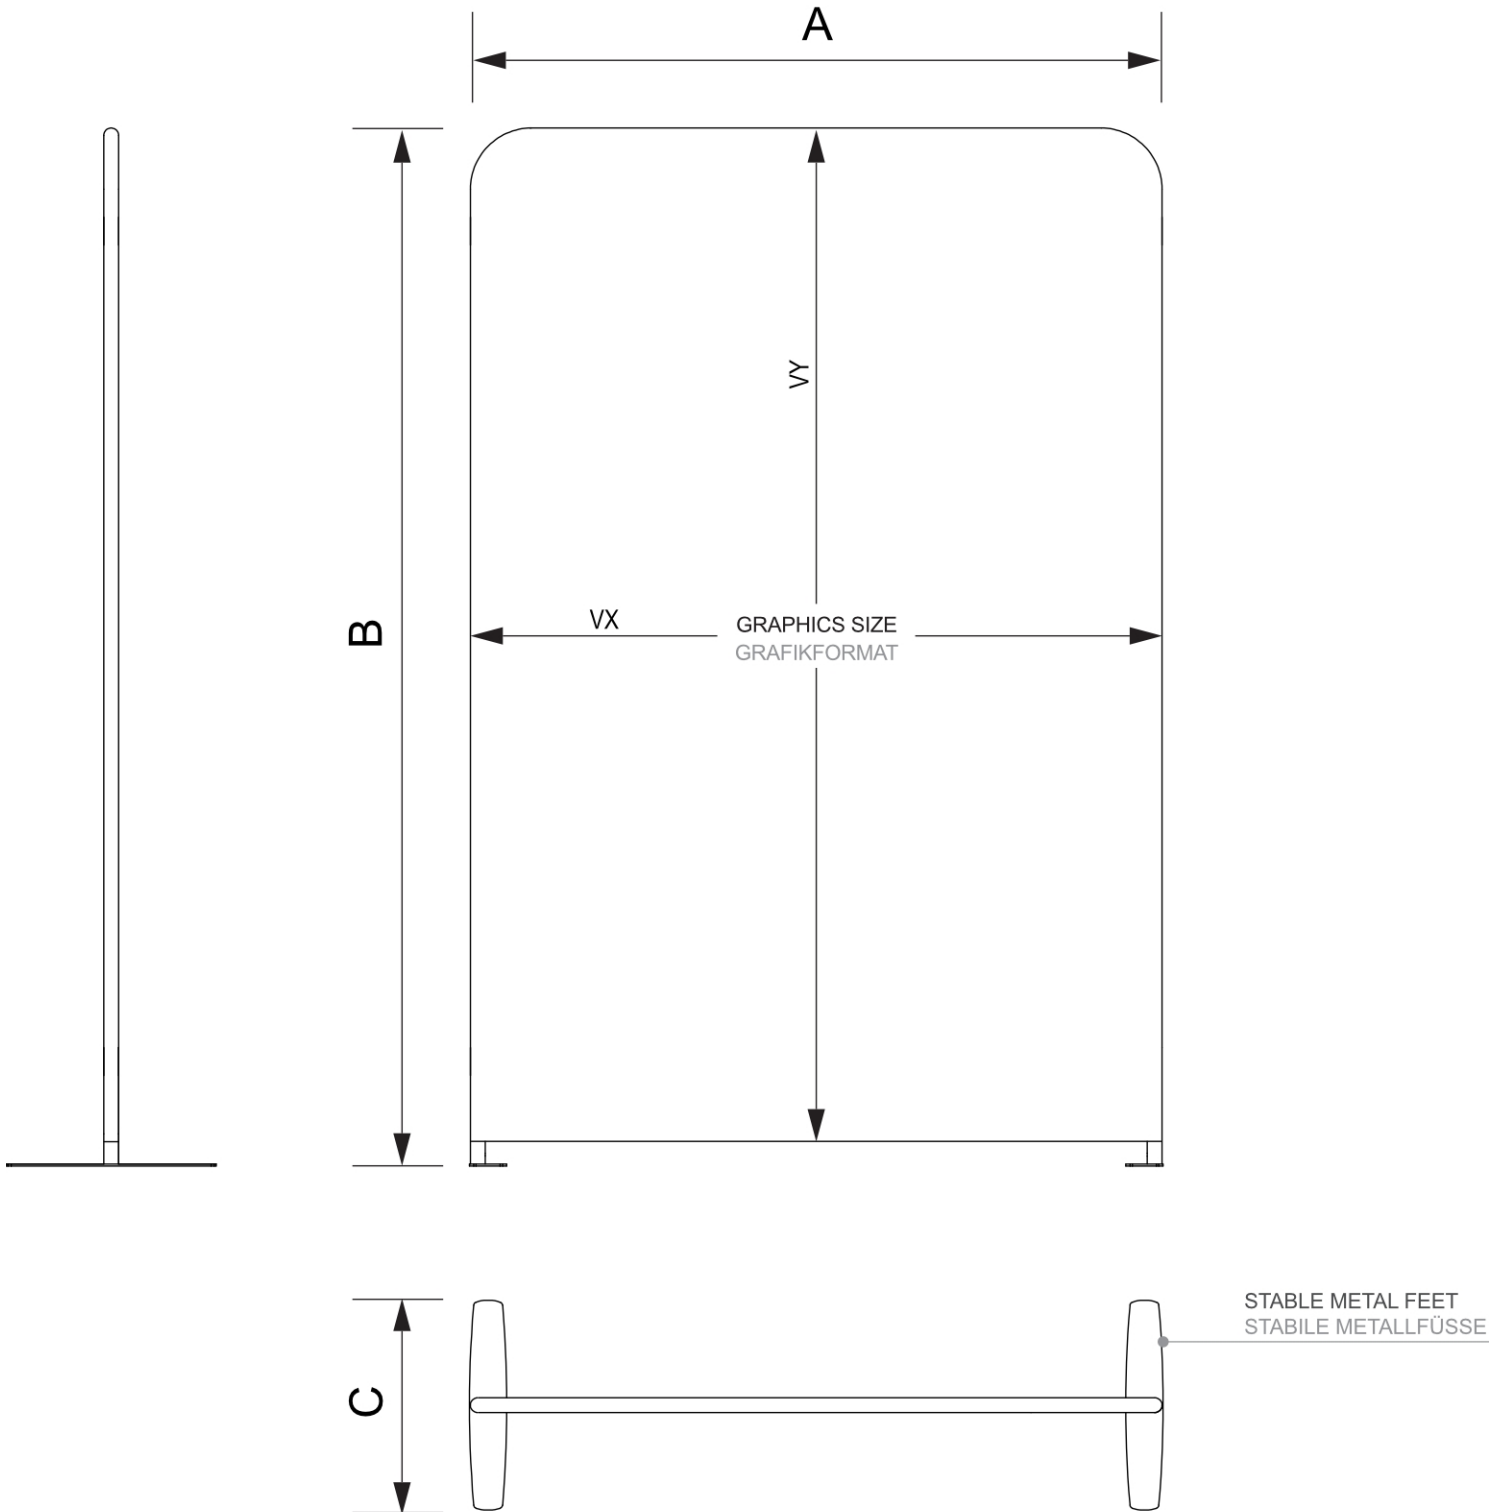

## Zipper-Wall Straight Basic 200 x 230 cm

ZWSE200-230

- Łatwy i szybki montaż dzięki możliwości montażu bez użycia narzędzi
- W zestawie luksusowa, miękka torba do przenoszenia
- Do użytku jednostronnego lub dwustronnego

## Zipper-Wall Straight Basic 200 x 230 cm

ZWSE200-230

### PODSTAWOWE INFORMACJE

SKU	Sizes (mm) (A x B x C)	Format (mm)	Widoczny rozmiar (mm) (VXxVY)	Rozstaw otworów (mm) (XxY)
ZWSE200-230	2004 x 2300 x 450	2000 x 2300 mm	2000 x 2300 mm	-

Orientacja	Weight (kg)
Pionowy	5,64